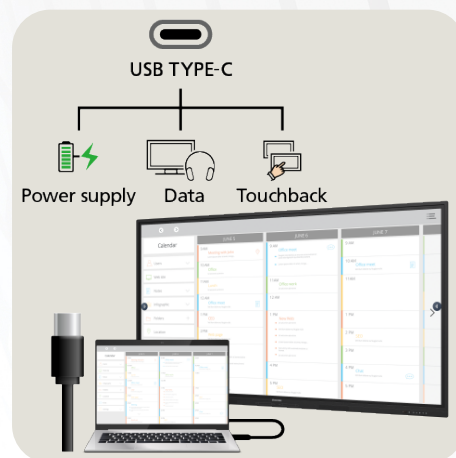

## Rilevamento automatico del segnale in ingresso.

Risparmia tempo prezioso condividendo lo schermo del PC in modo semplice e rapido. Con questa funzione non ci saranno perdite di tempo o difficoltà per iniziare la sessione di lavoro o la lezione.